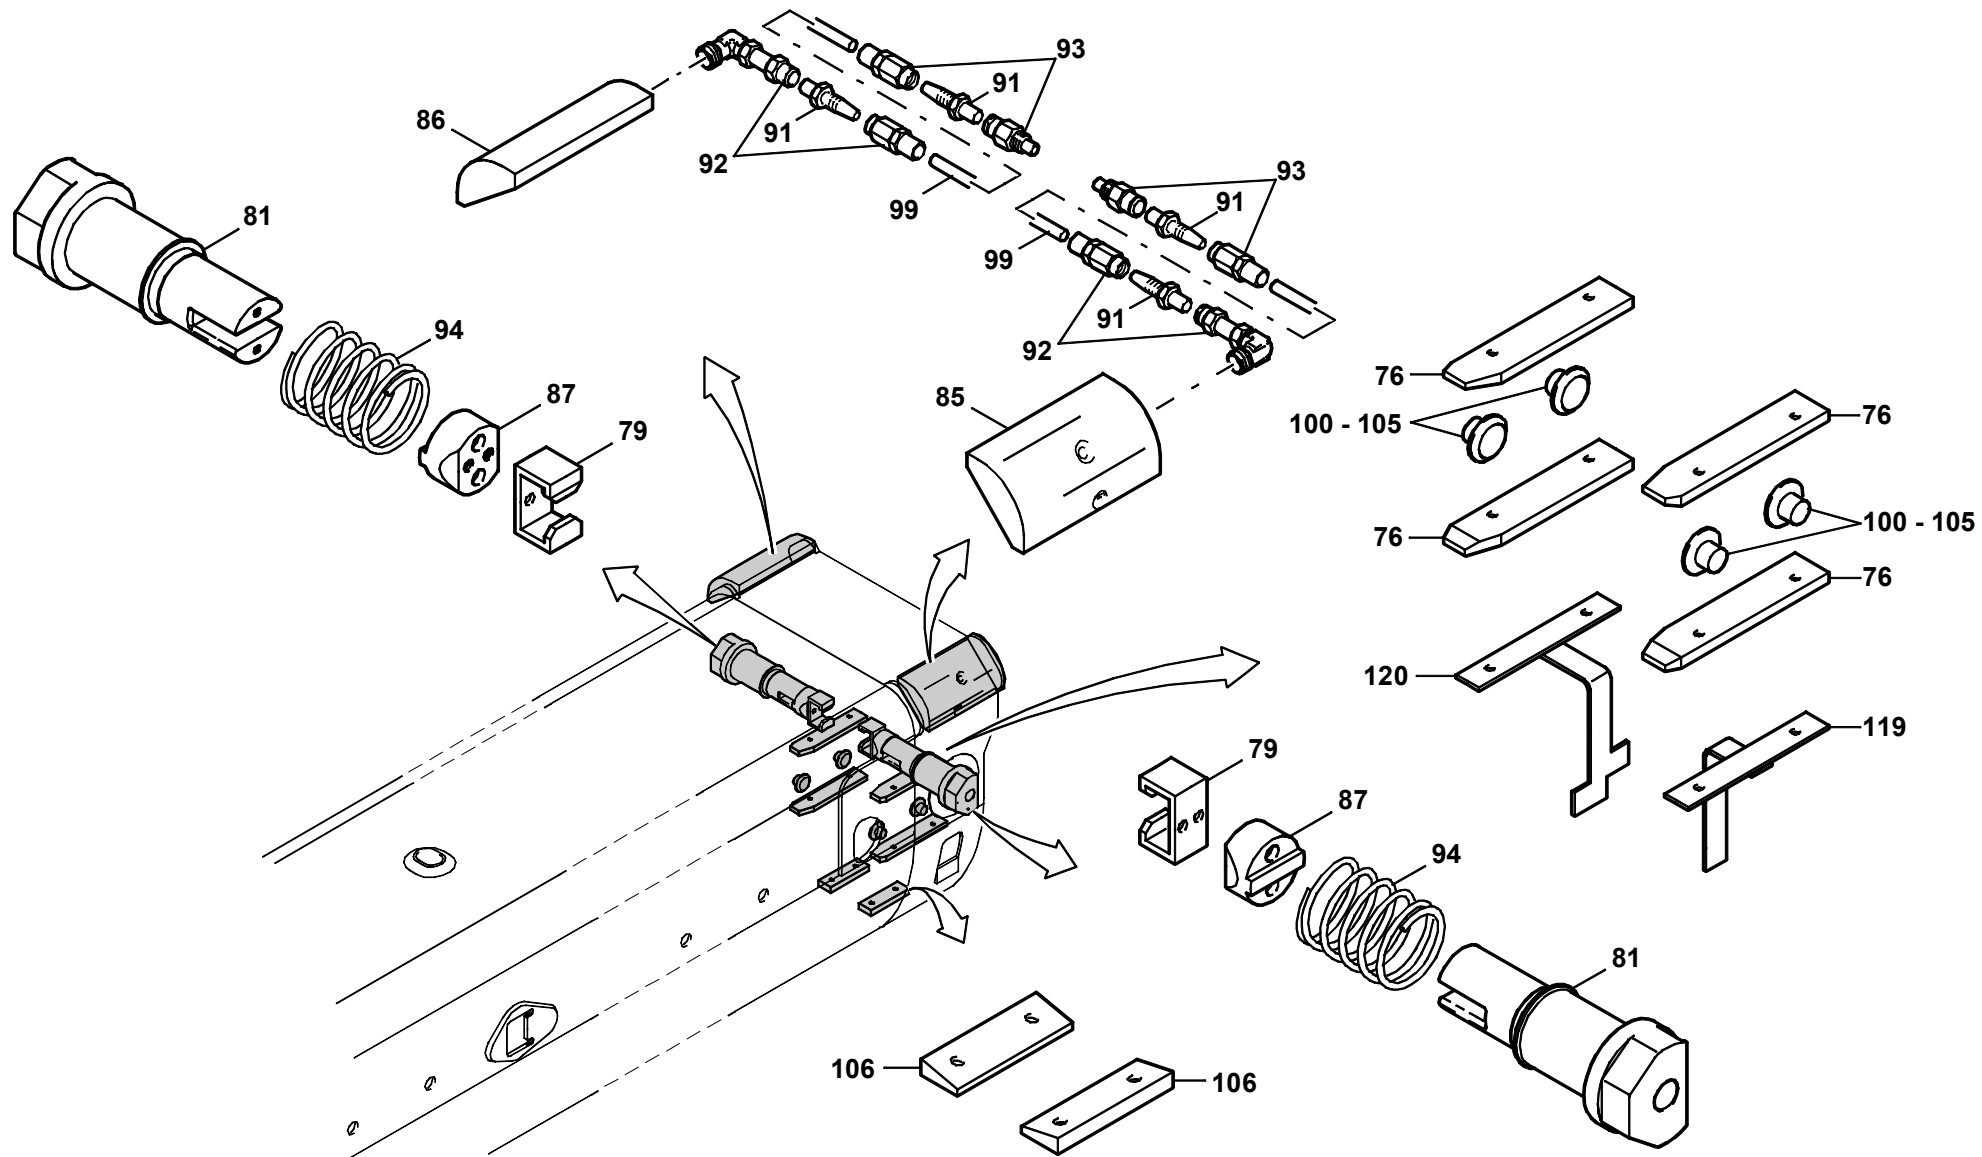

GROVE

EINBAUTEILE TELESKOPTEIL I
PARTS FOR ATTACHING, TELESCOPE SECTION I

BILDTADEL
PICTORIAL DISPLAY

GMK 7450
BE 700
G 506

10.02

3065331-ETL E

1/2

GROVE

EINBAUTEILE TELESKOPTEIL I
PARTS FOR ATTACHING, TELESCOPE SECTION I

BILDTADEL
PICTORIAL DISPLAY

GMK 7450
BE 700
G 506

10.02

3065331-ETL E

2/2